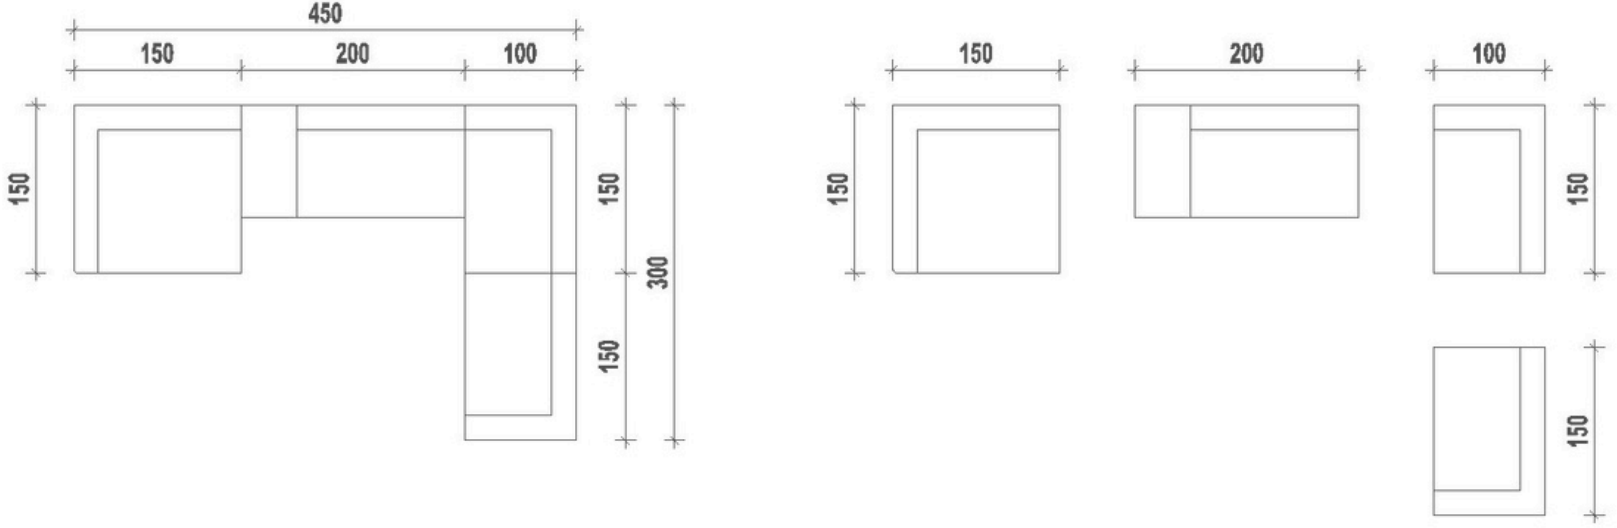

# Standart Ölçüler

**\*\*Bütün koltuk ürünlerimizde özel ölçü çalışması yapılabilmektedir\*\***

## Teknik Özellikler

Fırınlanmış gürgen ağacı iskelet ve zigzag yay

35 dansite soft sünger

Kaz tüyü sırt yastıkları

Gizli ahşap ayak